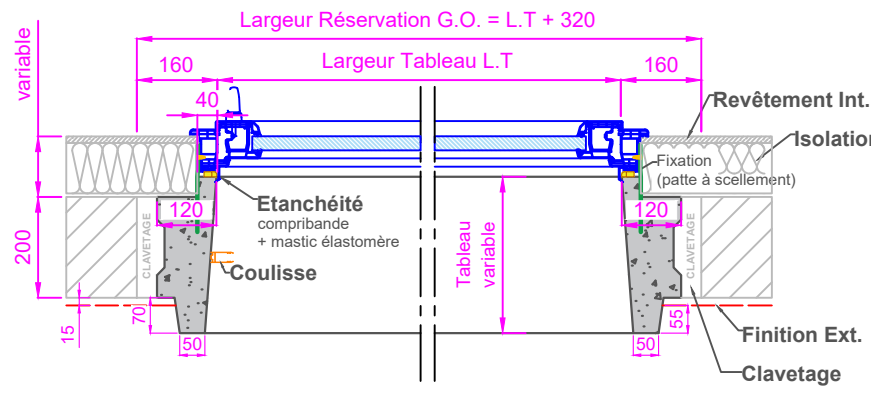

LA GAMME GRAFIK

Dynamise les façades et souligne les ouvertures avec finesse

DESCRIPTIF TECHNIQUE

- Bandeau décoratif de 5 cm de large et 7 cm en relief (béton blanc lisse prêt à peindre)
- Tableau en béton blanc lisse prêt à peindre
- Tableau de largeur variable pour s'adapter à tous types de murs et de complexes isolants
- Goutte d'eau standard
- Réserve dans le linteau pour volets roulants intégrés
- Linteau porteur (1,5 t/ml) (Si VRI, linteau porteur jusqu'à 1,40 m de large)

LINTEAUX

DROIT

LES DIMENSIONS

FENÊTRE

HT	175	175	175	135	135	125	115	115	105
LG	60	100	180	60	100	100	100	180	100

PORTE-FENÊTRE

HT	215	215	215	215	215	215
LG	60	90	95	100	180	300

APPUIS

BÉTON DROIT

LA GAMME **GRAFİK**

**NOTA:
LA GAMME GRAFIK N'EXISTE
PAS EN VERSION LINTEAU CINTRE**

	Dessiné par: V.S
	Echelle: 1/15e
	Date: 27/03/2023
Désignation: Coupes type fenêtre gamme GRAFIK avec bandeau 7x5cm	
	Ce plan étant notre propriété ne peut être reproduit ou communiqué sans notre autorisation
	Ind: 01

NOTA:
LA GAMME GRAFIK N'EXISTE PAS EN VERSION LINTEAU CINTRE

	Dessiné par: V.S
	Echelle: 1/15e
	Date: 27/03/2023
Désignation: Coupes type porte-fenêtre gamme GRAFIK avec bandeau 7x5cm	
	Ce plan étant notre propriété ne peut être reproduit ou communiqué sans notre autorisation
	Ind: 01