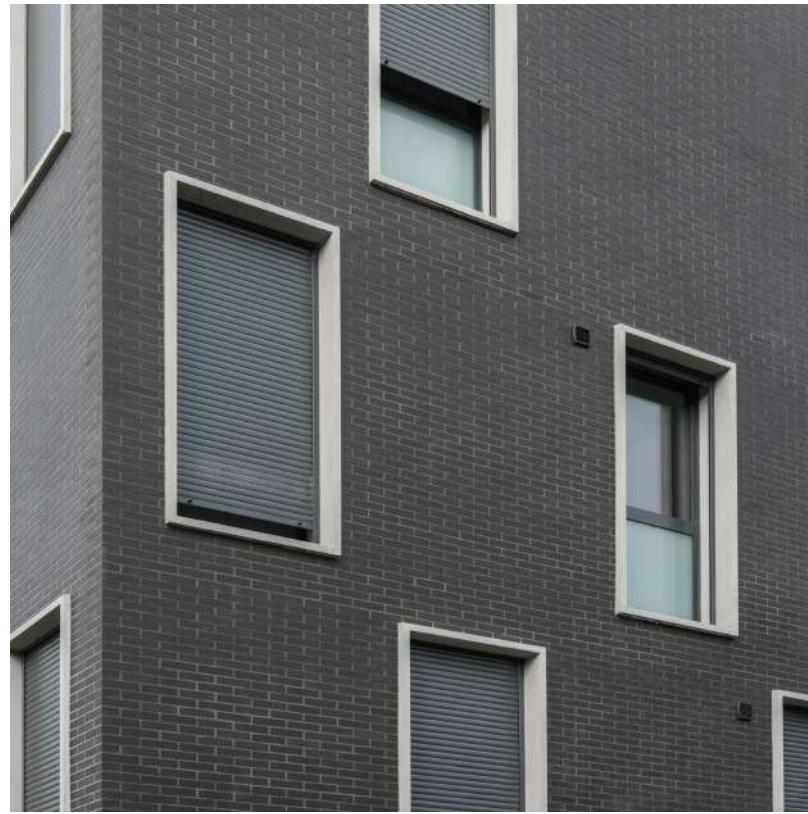

LA GAMME GRAFIK

Dynamise les façades et souligne les ouvertures avec finesse

DESCRIPTIF TECHNIQUE

- Bandeau décoratif de 5 cm de large et 7 cm en relief (béton blanc lisse prêt à peindre)
- Tableau en béton blanc lisse prêt à peindre
- Tableau de largeur variable pour s'adapter à tous types de murs et de complexes isolants
- Goutte d'eau standard
- Réserve dans le linteau pour volets roulants intégrés
- Linteau porteur (1,5 t/ml) (Si VRI, linteau porteur jusqu'à 1,40 m de large)

LINTEAUX

DROIT

LES DIMENSIONS

FENÊTRE

HT	175	175	175	135	135	125	115	115	105
LG	60	100	180	60	100	100	100	180	100

PORTE-FENÊTRE

HT	215	215	215	215	215	215
LG	60	90	95	100	180	300

APPUIS

BÉTON DROIT

LA GAMME **GRAFİK**

**NOTA:
LA GAMME GRAFIK N'EXISTE
PAS EN VERSION LINTEAU CINTRE**

	Dessiné par: V.S
	Echelle: 1/15e
	Date: 27/03/2023
Désignation: Coupes type fenêtre gamme GRAFIK avec bandeau 7x5cm	
	Ce plan étant notre propriété ne peut être reproduit ou communiqué sans notre autorisation
	Ind: 01