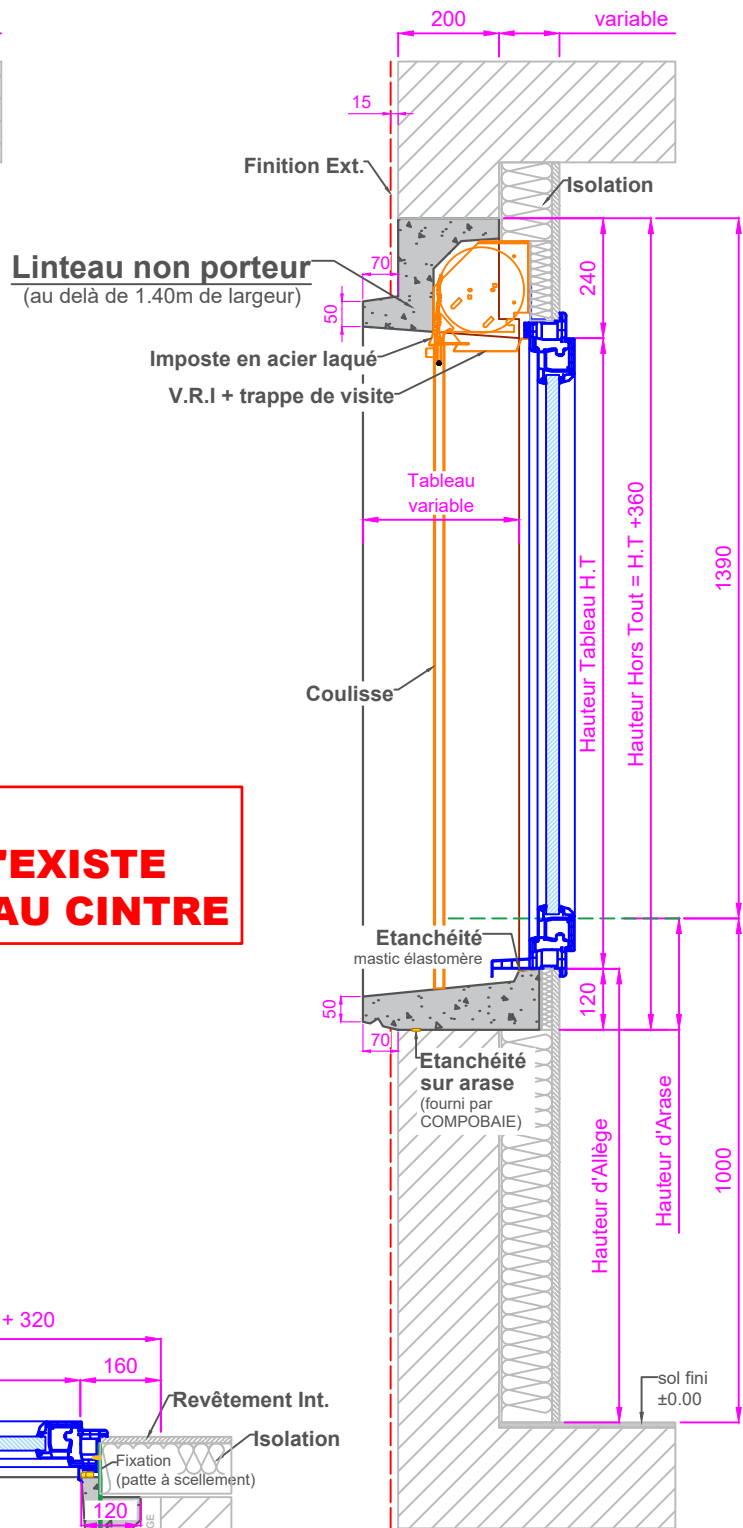

LA GAMME GRAFIK

Dynamise les façades et souligne les ouvertures avec finesse

DESCRIPTIF TECHNIQUE

- Bandeau décoratif de 5 cm de large et 7 cm en relief (béton blanc lisse prêt à peindre)
- Tableau en béton blanc lisse prêt à peindre
- Tableau de largeur variable pour s'adapter à tous types de murs et de complexes isolants
- Goutte d'eau standard
- Réserve dans le linteau pour volets roulants intégrés
- Linteau porteur (1,5 t/ml) (Si VRI, linteau porteur jusqu'à 1,40 m de large)

LINTEAUX

DROIT

LES DIMENSIONS

FENÊTRE

HT	175	175	175	135	135	125	115	115	105
LG	60	100	180	60	100	100	100	180	100

PORTE-FENÊTRE

HT	215	215	215	215	215	215
LG	60	90	95	100	180	300

APPUIS

BÉTON DROIT

LA GAMME **GRAFİK**

**NOTA:
LA GAMME GRAFIK N'EXISTE
PAS EN VERSION LINTEAU CINTRE**

	Dessiné par: V.S
	Echelle: 1/15e
	Date: 27/03/2023
Désignation: Coupes type fenêtre gamme GRAFIK avec bandeau 7x5cm	
	Ce plan étant notre propriété ne peut être reproduit ou communiqué sans notre autorisation
	Ind: 01

NOTA:
LA GAMME GRAFIK N'EXISTE PAS EN VERSION LINTEAU CINTRE

	Dessiné par: V.S
	Echelle: 1/15e
	Date: 27/03/2023
Désignation: Coupes type porte-fenêtre gamme GRAFIK avec bandeau 7x5cm	
	Ce plan étant notre propriété ne peut être reproduit ou communiqué sans notre autorisation
	Ind: 01