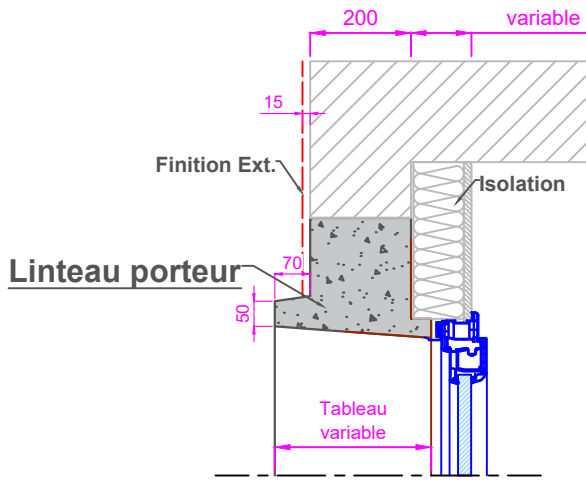

LA GAMME GRAFIK

Dynamise les façades et souligne les ouvertures avec finesse

DESCRIPTIF TECHNIQUE

- Bandeau décoratif de 5 cm de large et 7 cm en relief (béton blanc lisse prêt à peindre)
- Tableau en béton blanc lisse prêt à peindre
- Tableau de largeur variable pour s'adapter à tous types de murs et de complexes isolants
- Goutte d'eau standard
- Réserve dans le linteau pour volets roulants intégrés
- Linteau porteur (1,5 t/ml) (Si VRI, linteau porteur jusqu'à 1,40 m de large)

LINTEAUX

DROIT

LES DIMENSIONS

FENÊTRE

HT	175	175	175	135	135	125	115	115	105
LG	60	100	180	60	100	100	100	180	100

PORTE-FENÊTRE

HT	215	215	215	215	215	215
LG	60	90	95	100	180	300

APPUIS

BÉTON DROIT

LA GAMME **GRAFİK**

**NOTA:
LA GAMME GRAFIK N'EXISTE
PAS EN VERSION LINTEAU CINTRE**

	Dessiné par: V.S
	Echelle: 1/15e
	Date: 27/03/2023
Désignation: Coupes type fenêtre gamme GRAFIK avec bandeau 7x5cm	
	Ce plan étant notre propriété ne peut être reproduit ou communiqué sans notre autorisation
	Ind: 01

NOTA:
LA GAMME GRAFIK N'EXISTE PAS EN VERSION LINTEAU CINTRE

	Dessiné par: V.S
	Echelle: 1/15e
	Date: 27/03/2023
Désignation: Coupes type porte-fenêtre gamme GRAFIK avec bandeau 7x5cm	
	Ce plan étant notre propriété ne peut être reproduit ou communiqué sans notre autorisation
	Ind: 01