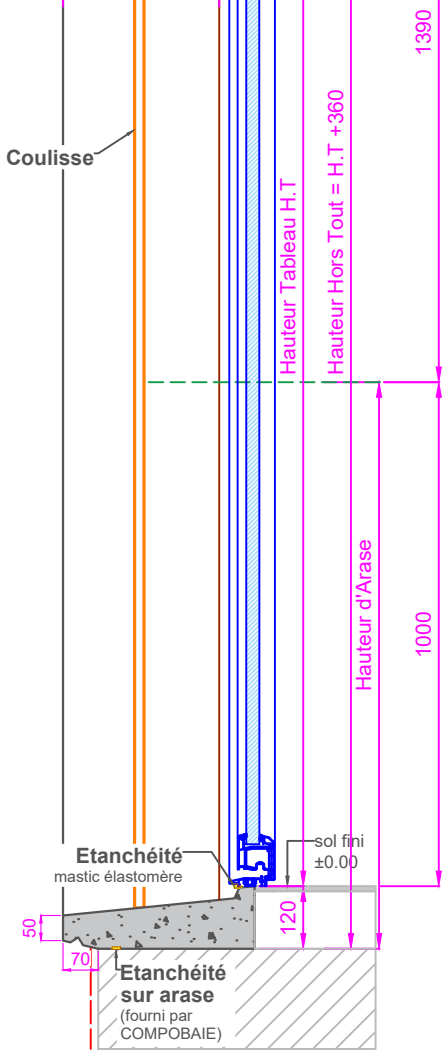

LA GAMME GRAFIK

Dynamise les façades et souligne les ouvertures avec finesse

DESCRIPTIF TECHNIQUE

- Bandeau décoratif de 5 cm de large et 7 cm en relief (béton blanc lisse prêt à peindre)
- Tableau en béton blanc lisse prêt à peindre
- Tableau de largeur variable pour s'adapter à tous types de murs et de complexes isolants
- Goutte d'eau standard
- Réserve dans le linteau pour volets roulants intégrés
- Linteau porteur (1,5 t/ml) (Si VRI, linteau porteur jusqu'à 1,40 m de large)

LINTEAUX

DROIT

LES DIMENSIONS

FENÊTRE

HT	175	175	175	135	135	125	115	115	105
LG	60	100	180	60	100	100	100	180	100

PORTE-FENÊTRE

HT	215	215	215	215	215	215
LG	60	90	95	100	180	300

APPUIS

BÉTON DROIT

LA GAMME **GRAFİK**

**NOTA:
LA GAMME GRAFIK N'EXISTE
PAS EN VERSION LINTEAU CINTRE**

	Dessiné par: V.S
	Echelle: 1/15e
	Date: 27/03/2023
Désignation: Coupes type fenêtre gamme GRAFIK avec bandeau 7x5cm	
	Ce plan étant notre propriété ne peut être reproduit ou communiqué sans notre autorisation
	Ind: 01

NOTA:
LA GAMME GRAFIK N'EXISTE PAS EN VERSION LINTEAU CINTRE

	Dessiné par: V.S
	Echelle: 1/15e
	Date: 27/03/2023
Désignation: Coupes type porte-fenêtre gamme GRAFIK avec bandeau 7x5cm	
	Ce plan étant notre propriété ne peut être reproduit ou communiqué sans notre autorisation
	Ind: 01