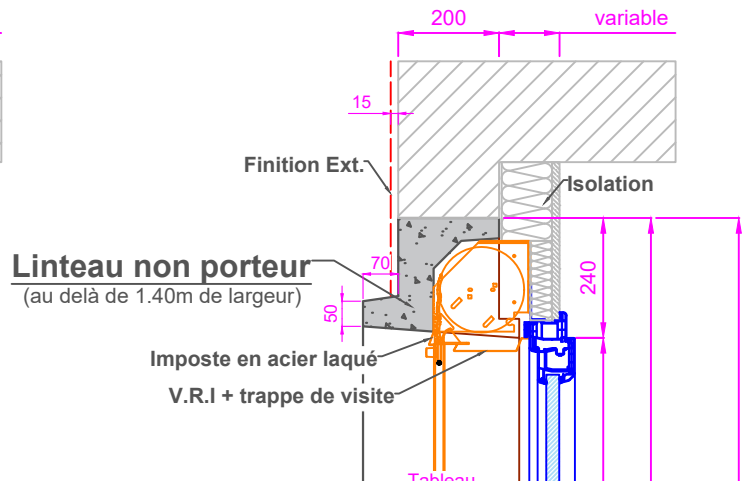

LA GAMME GRAFIK

Dynamise les façades et souligne les ouvertures avec finesse

DESCRIPTIF TECHNIQUE

- Bandeau décoratif de 5 cm de large et 7 cm en relief (béton blanc lisse prêt à peindre)
- Tableau en béton blanc lisse prêt à peindre
- Tableau de largeur variable pour s'adapter à tous types de murs et de complexes isolants
- Goutte d'eau standard
- Réserve dans le linteau pour volets roulants intégrés
- Linteau porteur (1,5 t/ml) (Si VRI, linteau porteur jusqu'à 1,40 m de large)

LINTEAUX

DROIT

LES DIMENSIONS

FENÊTRE

HT	175	175	175	135	135	125	115	115	105
LG	60	100	180	60	100	100	100	180	100

PORTE-FENÊTRE

HT	215	215	215	215	215	215
LG	60	90	95	100	180	300

APPUIS

BÉTON DROIT

LA GAMME **GRAFİK**

**NOTA:
LA GAMME GRAFIK N'EXISTE
PAS EN VERSION LINTEAU CINTRE**

	Dessiné par: V.S
	Echelle: 1/15e
	Date: 27/03/2023
Désignation: Coupes type fenêtre gamme GRAFIK avec bandeau 7x5cm	
	Ce plan étant notre propriété ne peut être reproduit ou communiqué sans notre autorisation
	Ind: 01

NOTA:
LA GAMME GRAFIK N'EXISTE PAS EN VERSION LINTEAU CINTRE

	Dessiné par: V.S
	Echelle: 1/15e
	Date: 27/03/2023
Désignation: Coupes type porte-fenêtre gamme GRAFIK avec bandeau 7x5cm	
	Ce plan étant notre propriété ne peut être reproduit ou communiqué sans notre autorisation
	Ind: 01