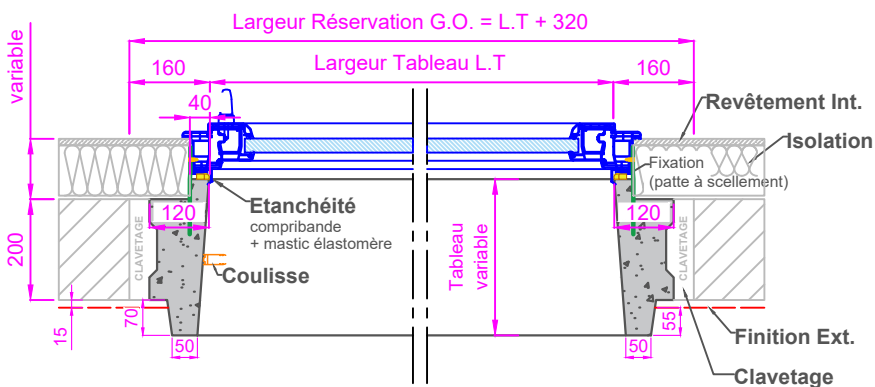

LA GAMME GRAFIK

Dynamise les façades et souligne les ouvertures avec finesse

DESCRIPTIF TECHNIQUE

- Bandeau décoratif de 5 cm de large et 7 cm en relief (béton blanc lisse prêt à peindre)
- Tableau en béton blanc lisse prêt à peindre
- Tableau de largeur variable pour s'adapter à tous types de murs et de complexes isolants
- Goutte d'eau standard
- Réserve dans le linteau pour volets roulants intégrés
- Linteau porteur (1,5 t/ml) (Si VRI, linteau porteur jusqu'à 1,40 m de large)

LINTEAUX

DROIT

LES DIMENSIONS

FENÊTRE

HT	175	175	175	135	135	125	115	115	105
LG	60	100	180	60	100	100	100	180	100

PORTE-FENÊTRE

HT	215	215	215	215	215	215
LG	60	90	95	100	180	300

APPUIS

BÉTON DROIT

LA GAMME **GRAFİK**

**NOTA:
LA GAMME GRAFIK N'EXISTE
PAS EN VERSION LINTEAU CINTRE**

	Dessiné par: V.S
	Echelle: 1/15e
	Date: 27/03/2023
Désignation: Coupes type fenêtre gamme GRAFIK avec bandeau 7x5cm	
	Ce plan étant notre propriété ne peut être reproduit ou communiqué sans notre autorisation
	Ind: 01

NOTA:
LA GAMME GRAFIK N'EXISTE PAS EN VERSION LINTEAU CINTRE

	Dessiné par: V.S
	Echelle: 1/15e
	Date: 27/03/2023
Désignation: Coupes type porte-fenêtre gamme GRAFIK avec bandeau 7x5cm	
	Ce plan étant notre propriété ne peut être reproduit ou communiqué sans notre autorisation
	Ind: 01