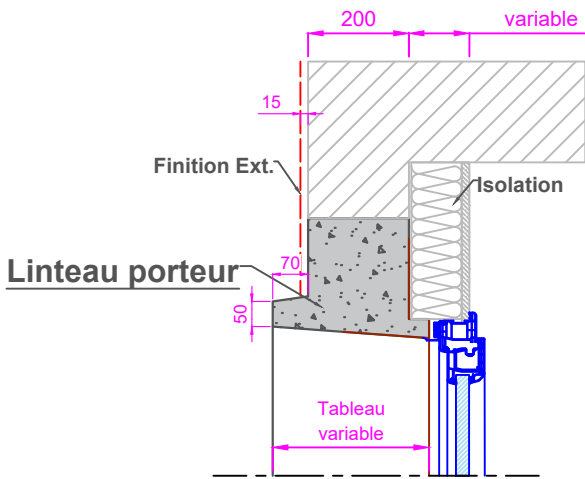

LA GAMME GRAFIK

Dynamise les façades et souligne les ouvertures avec finesse

DESCRIPTIF TECHNIQUE

- Bandeau décoratif de 5 cm de large et 7 cm en relief (béton blanc lisse prêt à peindre)
- Tableau en béton blanc lisse prêt à peindre
- Tableau de largeur variable pour s'adapter à tous types de murs et de complexes isolants
- Goutte d'eau standard
- Réserve dans le linteau pour volets roulants intégrés
- Linteau porteur (1,5 t/ml) (Si VRI, linteau porteur jusqu'à 1,40 m de large)

LINTEAUX

DROIT

LES DIMENSIONS

FENÊTRE

HT	175	175	175	135	135	125	115	115	105
LG	60	100	180	60	100	100	100	180	100

PORTE-FENÊTRE

HT	215	215	215	215	215	215
LG	60	90	95	100	180	300

APPUIS

BÉTON DROIT

LA GAMME **GRAFİK**

**NOTA:
LA GAMME GRAFIK N'EXISTE
PAS EN VERSION LINTEAU CINTRE**

	Dessiné par: V.S
	Echelle: 1/15e
	Date: 27/03/2023
Désignation: Coupes type fenêtre gamme GRAFIK avec bandeau 7x5cm	
	Ce plan étant notre propriété ne peut être reproduit ou communiqué sans notre autorisation
	Ind: 01

NOTA:
LA GAMME GRAFIK N'EXISTE PAS EN VERSION LINTEAU CINTRE

	Dessiné par: V.S
	Echelle: 1/15e
	Date: 27/03/2023
Désignation: Coupes type porte-fenêtre gamme GRAFIK avec bandeau 7x5cm	
	Ce plan étant notre propriété ne peut être reproduit ou communiqué sans notre autorisation
	Ind: 01